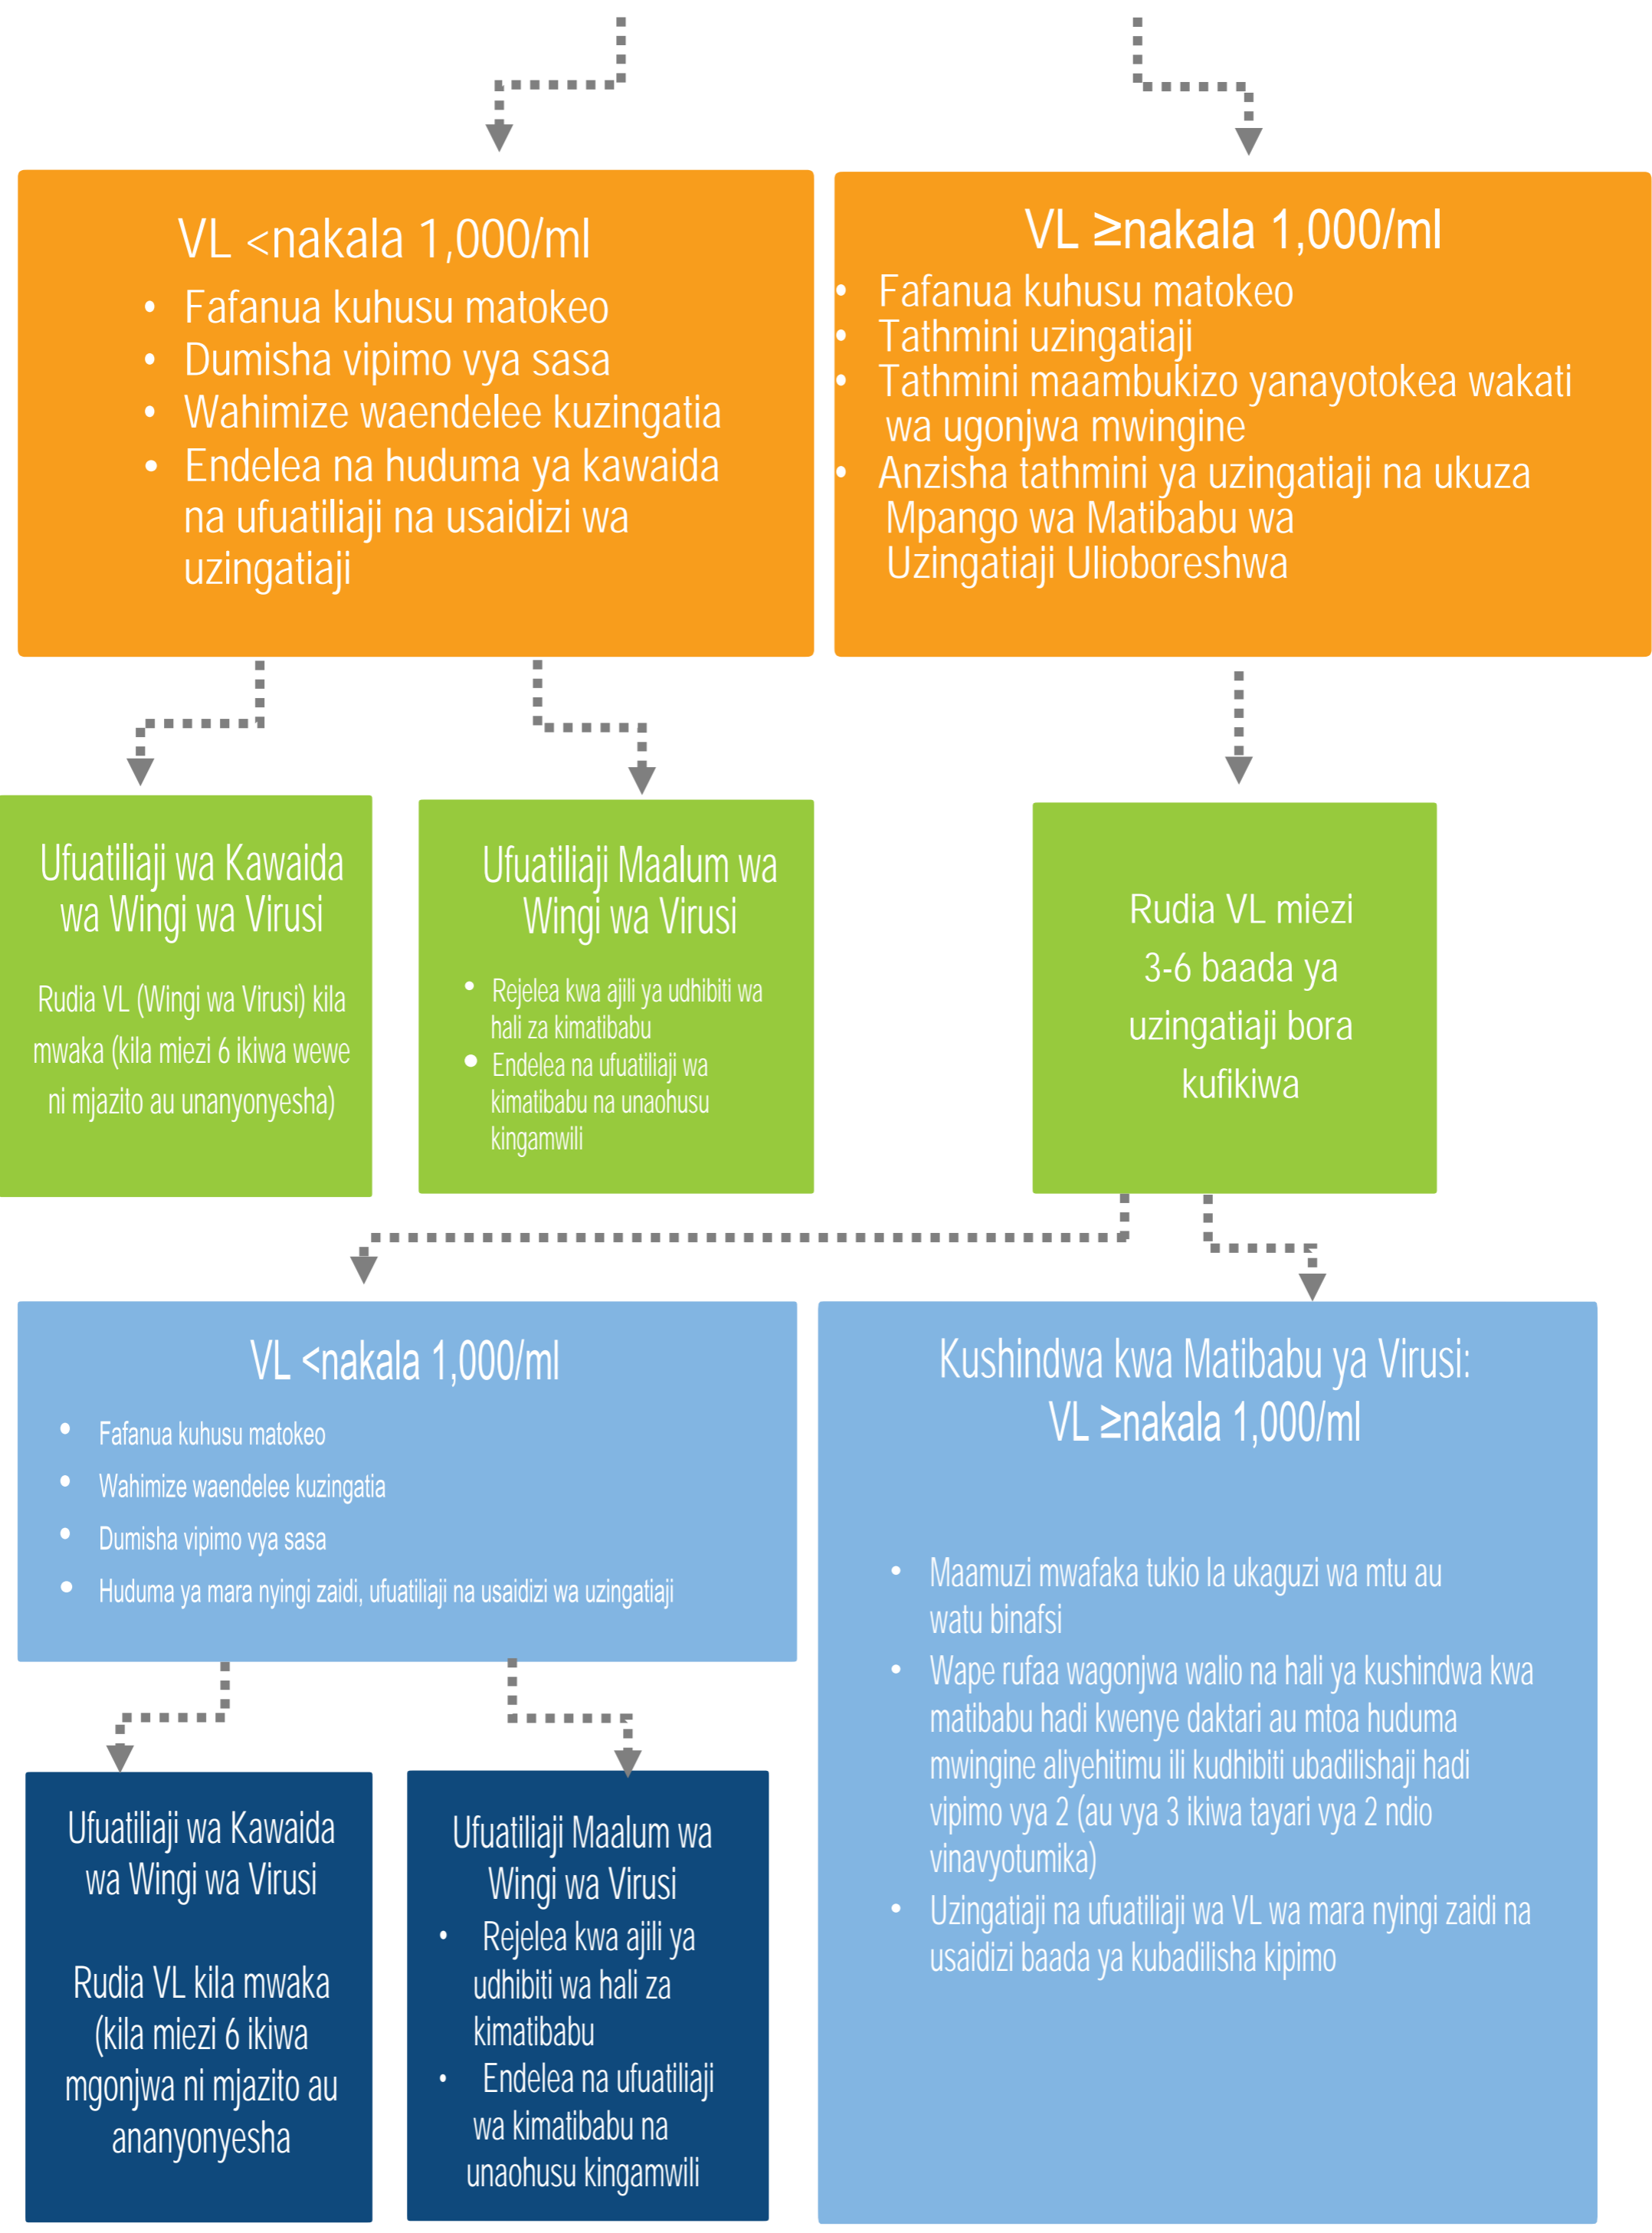

Matokeo ya Wingi wa Virusi yaliyochukuliwa kama sehemu ya ufuatiliaji wa kawaida au vipimo maalum

UFUATILIAJI MAALUM WA WINGI WA VIRUSI ALGORITHM